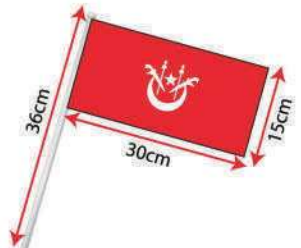

MSIA-1036
SARAWAK