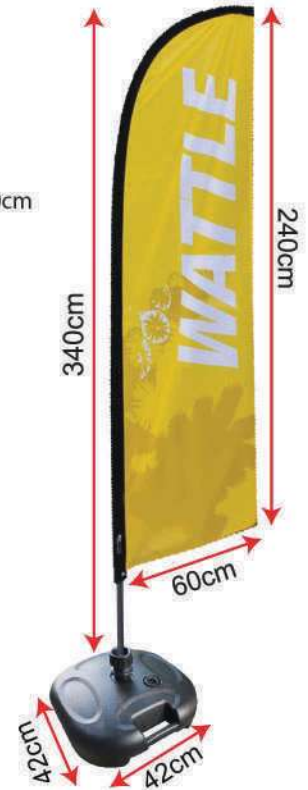

PSSB-0349

RM 260.00/set (WM)
RM 286.00/set (EM)

FEATHER FLAG POLE - X BASE

- 1 unit
- Size : Stand Height : (H) 3.4meter
Flag size : (W)60 x (L) 240cm
Base size : (W)57 x (L) 53cm

Menerima tempahan khas untuk feather flag.

PSSB-0350

RM 280.00/set (WM)
RM 308.00/set (EM)

FEATHER FLAG POLE - WATER TANK BASE

- 1 unit
- Size : Stand Height : (H) 3.4meter
Flag size : (W)60 x (L) 240cm
Base size : (W)42 x (L) 42 x (H)10cm

Menerima tempahan khas untuk feather flag.

PSSB-0420

RM 260.00/set (WM)
RM 286.00/set (EM)

TEARDROP FLAG POLE - X BASE

- 1 unit
- Size : Stand Height : (H) 3.4meter
Flag size : (W)85 x (L) 190cm
Base size : (W)57 x (L) 53cm

Menerima tempahan khas untuk teardrop flag.