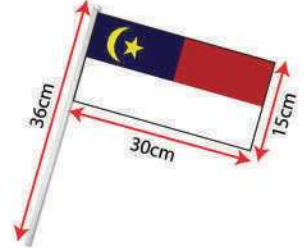

MSIA-1032
PAHANG