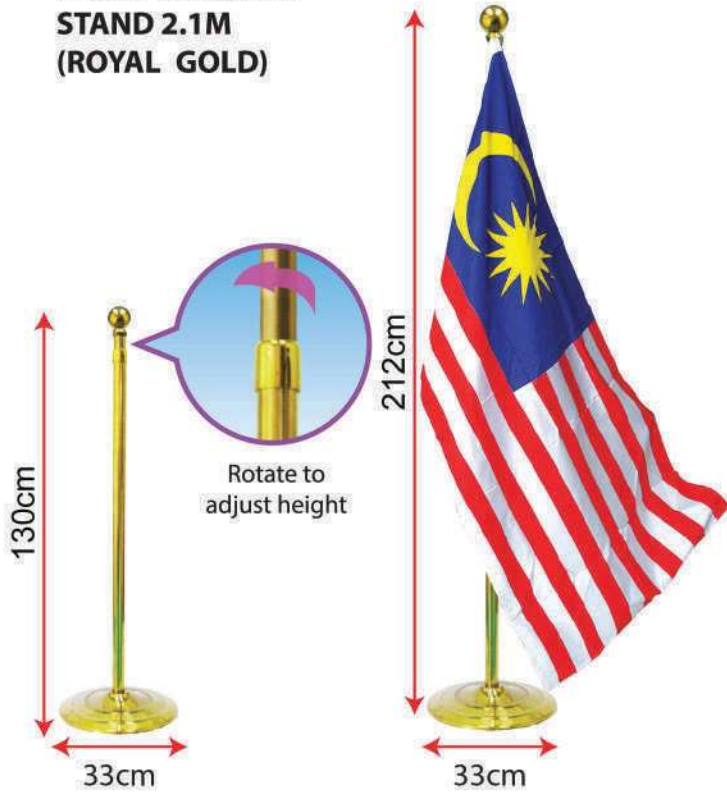

PSSB-0232

RM 300.00/set (WM)
RM 330.00/set (EM)

FLAG POLE WITH STAND 2.8M (SILVER)

- 1 unit
- Flag Size : 3 x 5ft & 3 x 6ft (Bendera tidak disediakan)
- Base Size : (W) Ø36cm
- Stand Size : (H) 175cm (min), 280cm (max)
- Height Adjustable
- Material : Stainless Steel

PSSB-0416

RM 220.00/set (WM)
RM 242.00/set (EM)

FLAG POLE WITH STAND 2.1M (ROYAL GOLD)

Stand sahaja dibekalkan sila buat tempahan untuk bendera.

PSSB-0415

RM 350.00/set (WM)
RM 385.00/set (EM)

FLAG POLE WITH STAND 2.8M (ROYAL GOLD)

- 1 unit
- Flag Size : 3 x 5ft (Bendera tidak disediakan)
- Base Size : (W) Ø33cm
- Stand Size : (H) 124cm (min), 210cm (max)
- Height Adjustable
- Material : Stainless Steel

- 1 unit
- Flag Size : 3 x 5ft & 3 x 6ft (Bendera tidak disediakan)
- Base Size : (W) Ø36cm
- Stand Size : (H) 167cm (min), 280cm (max)
- Height Adjustable
- Material : Stainless Steel

PSSB-0349

RM 260.00/set (WM)
RM 286.00/set (EM)

FEATHER FLAG POLE - X BASE

- 1 unit
- Size : Stand Height : (H) 3.4meter
Flag size : (W)60 x (L) 240cm
Base size : (W)57 x (L) 53cm

Menerima tempahan khas untuk feather flag.