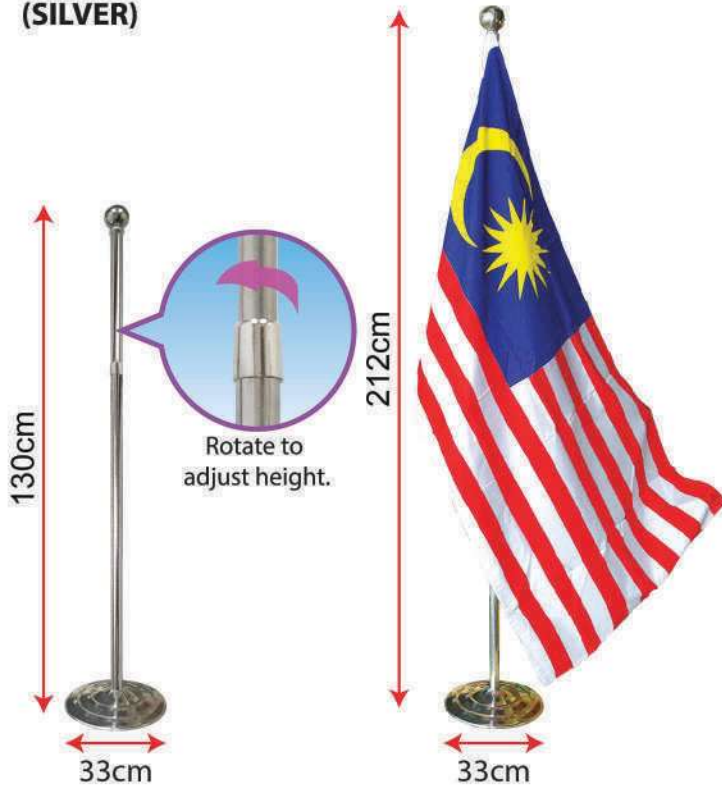

Heavy Duty Aluminium

P-SPS-0049

RM 190.00/set (WM)
RM 209.00/set (EM)

FLAG POLE WITH STAND 2.1M (SILVER)

Stand sahaja dibekalkan sila buat tempahan untuk bendera.

- 1 unit
- Flag Size : 3 x 5ft (Bendera tidak disediakan)
- Base Size : (W) Ø33cm
- Stand Size : (H) 130cm (min), 212cm (max)
- Height Adjustable
- Material : Stainless Steel

PSSB-0232

RM 300.00/set (WM)
RM 330.00/set (EM)

FLAG POLE WITH STAND 2.8M (SILVER)

- 1 unit
- Flag Size : 3 x 5ft & 3 x 6ft (Bendera tidak disediakan)
- Base Size : (W) Ø36cm
- Stand Size : (H) 175cm (min), 280cm (max)
- Height Adjustable
- Material : Stainless Steel