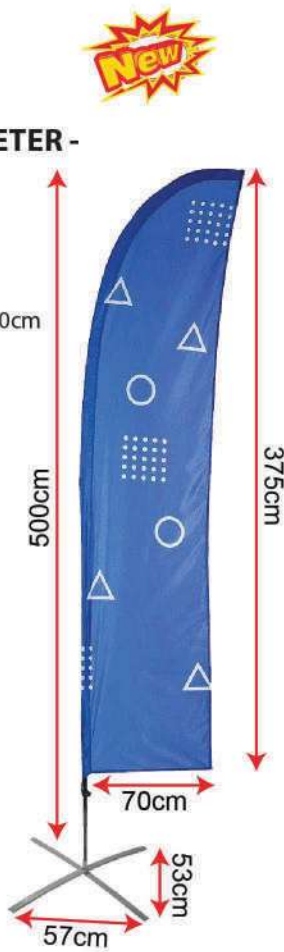

PSSB-0420

RM 260.00/set (WM)
RM 286.00/set (EM)

TEARDROP FLAG POLE - X BASE

- 1 unit
- Size : Stand Height : (H) 3.4meter
Flag size : (W)85 x (L) 190cm
Base size : (W)57 x (L) 53cm

Menerima tempahan khas untuk teardrop flag.

PSSB-0426

RM 280.00/set (WM)
RM 308.00/set (EM)

TEARDROP FLAG POLE - WATER TANK BASE

- 1 unit
- Size : Stand Height : (H) 3.4meter
Flag size : (W)85 x (L) 190cm
Base size : (W)42 x (L) 42 x (H)10cm

Menerima tempahan khas untuk teardrop flag.

PSSB-0407

RM 360.00/set (WM)
RM 396.00/set (EM)

FEATHER FLAG POLE 5 METER - X BASE

- 1 unit
- Size : Stand Height : (H) 5meter
Flag size : (W) 70 x (L) 375cm
Base size : (W)46 x (L) 46 x (H)10cm

Menerima tempahan khas untuk feather flag.