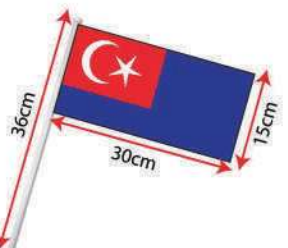

MSIA-1035
SABAH