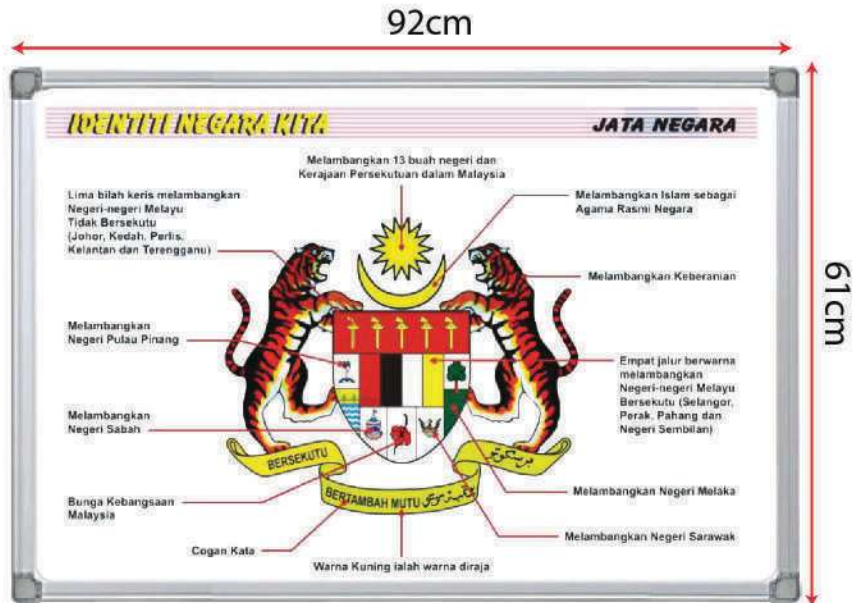

PAPAN JATA NEGERI (BAHASA CINA)

• 1 Set (14 pcs)
• Saiz : (L)26 x (H)34.5 cm
• Bahan : Bingkai Kayu Berkualiti

- Mengenal jata setiap negeri di Malaysia.
- Sesuai digantung di setiap sekolah. Seperti di bilik darjah, perpustakaan, kantin dan keliling bangunan sekolah.

SB-0029

RM 288.00/set (WM)
RM 316.80/set (EM)

IDENTITI NEGARA KITA - JATA NEGARA

- 1 unit
- Saiz : (H)61 x (L)92cm
- Permukaan Kalis Air
- Dipasang pada papan chipboard
- 100% premium kualiti

SB-0030

RM 288.00/set (WM)
RM 316.80/set (EM)