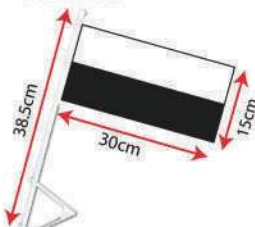

**MSIA-1045
JOHOR**

**MSIA-1047
KELANTAN**

**MSIA-1048
TERENGGANU**

**MSIA-1046
PAHANG**

**MSIA-1049
SABAH**

**MSIA-1050
SARAWAK**

P-SPS-0085

RM 120.00/set (WM)
RM 132.00/set (EM)