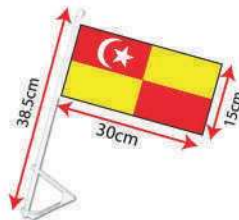

**MSIA-1051
SELANGOR**