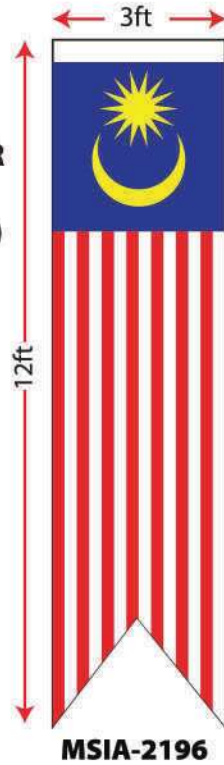

Malaysia Flag
2x8ft = RM 16/pc

Negeri-Negeri Flag
2x8ft = RM22/pc

2 x 8ft

3 x 12ft

Custom Size

FG-0037

- Digantung pada bangunan, sekolah, tiang-tiang di tepi jalan dan sebagainya.
- Sesuai untuk sambutan kemerdekaan dan hari Malaysia.

- Meningkatkan semangat cintakan Negara Malaysia.

Cetakan Berkualiti

Boleh dibeli secara berasingan

Call For Price

MSIA-2345

SET 3 x 12 ft POLYESTER BENDERA 15 NEGERI (ALL MALAYSIA STATES)

- 15 flag per pack
- Saiz : (H)12 x (L)3ft
- Material : Polyester

Malaysia Flag
3x12ft = RM 90/pc

Negeri-Negeri Flag
3x12ft = Call For Price

3 x 12ft

Custom Size

- Digantung pada bangunan, sekolah, tiang-tiang di tepi jalan dan sebagainya.
- Sesuai untuk sambutan kemerdekaan dan hari Malaysia.