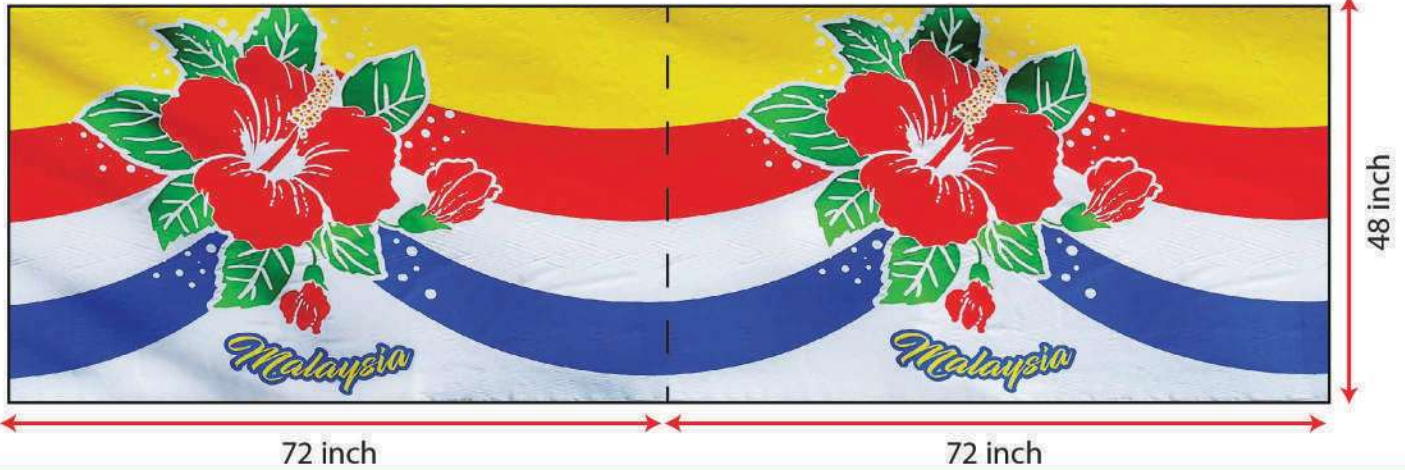

MSIA-2266

KAIN BENDERA MALAYSIA - BUNGA RAYA MALAYSIA

- Saiz setiap corak : (H) 48 x (L) 72 inch
- Pembelian mengikut panjang (Meter)
- Kain datang bersambung

- Sesuai untuk dibuat pakaian mengikut tema hari kemerdekaan/kebangsaan.
- Reka bentuk pakaian mengikut citarasa dan kreativiti anda.