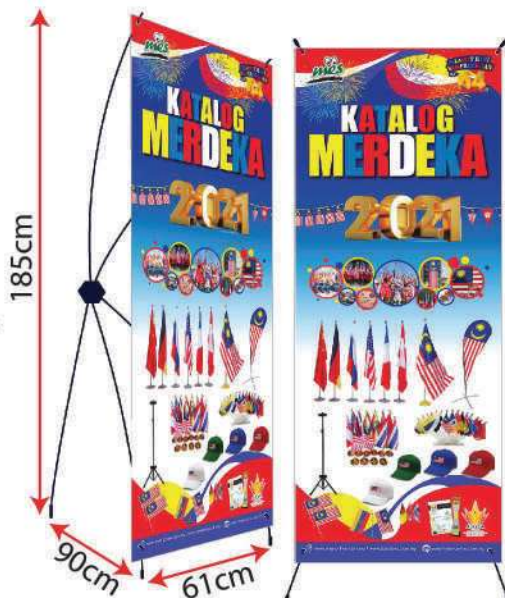

PSSB-0305

RM 80.00/set (WM)
RM 88.00/set (EM)

BANNER TRIPOD STAND

- 1 unit
- Saiz : (L) 2 x (H) 7ft
- Material : Metal
- Graphic Saiz : (L) 24 x (H) 72in
- Height Adjustable

STAND ONLY

Stand sahaja dibekalkan. Menerima Tempahan khas untuk pelbagai jenis banner dan saiz.

PSSB-0571

RM 80.00/set (WM)
RM 88.00/set (EM)

BANNER X-STAND

- 1 unit
- Stand Size : (L) 90 x (W) 61 x (H) 185cm
- Material : Fibre Rod

STAND ONLY

Stand sahaja dibekalkan. Menerima Tempahan khas untuk pelbagai jenis banner dan saiz.