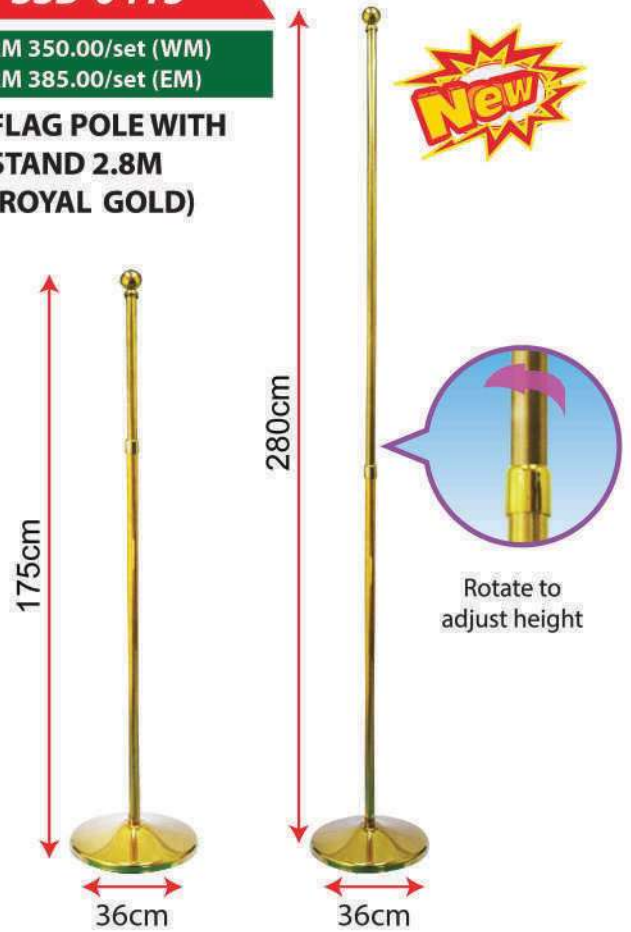

PSSB-0232

RM 300.00/set (WM)
RM 330.00/set (EM)

FLAG POLE WITH STAND 2.8M (SILVER)

- 1 unit
- Flag Size : 3 x 5ft & 3 x 6ft (Bendera tidak disediakan)
- Base Size : (W) Ø36cm
- Stand Size : (H) 175cm (min), 280cm (max)
- Height Adjustable
- Material : Stainless Steel

PSSB-0416

RM 220.00/set (WM)
RM 242.00/set (EM)

FLAG POLE WITH STAND 2.1M (ROYAL GOLD)

Stand sahaja dibekalkan sila buat tempahan untuk bendera.

PSSB-0415

RM 350.00/set (WM)
RM 385.00/set (EM)

FLAG POLE WITH STAND 2.8M (ROYAL GOLD)

- 1 unit
- Flag Size : 3 x 5ft (Bendera tidak disediakan)
- Base Size : (W) Ø33cm
- Stand Size : (H) 124cm (min), 210cm (max)
- Height Adjustable
- Material : Stainless Steel

- 1 unit
- Flag Size : 3 x 5ft & 3 x 6ft (Bendera tidak disediakan)
- Base Size : (W) Ø36cm
- Stand Size : (H) 167cm (min), 280cm (max)
- Height Adjustable
- Material : Stainless Steel

PSSB-0349

RM 260.00/set (WM)
RM 286.00/set (EM)

FEATHER FLAG POLE - X BASE

- 1 unit
- Size : Stand Height : (H) 3.4meter
Flag size : (W)60 x (L) 240cm
Base size : (W)57 x (L) 53cm

Menerima tempahan khas untuk feather flag.