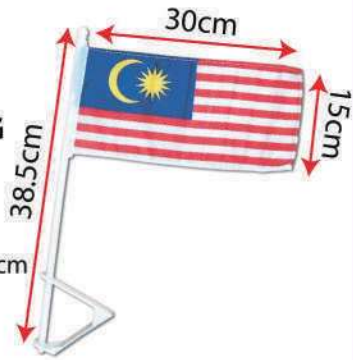

HANDHOLD FLAG WITH STICK (ALL STATES)

RM 2.00/set (WM)
RM 2.20/set (EM)

- 14 negeri
- Saiz pemegang : (H)36cm
- Saiz bendera : (H)15 x (W)30cm
- Material : Polyester

MSIA-1038
WILAYAH PERSEKUTUAN

MSIA-1037
SELANGOR

MSIA-1034
TERENGGANU

MSIA-1032
PAHANG

MSIA-1035
SABAH

MSIA-1036
SARAWAK

CAR FLAG / WALL FLAG (ALL STATES)

ND-0066

RM 5.00/set (WM)
RM 5.50/set (EM)

**CAR FLAG / WALL FLAG
MALAYSIA**

- 1 unit
- Saiz pemegang: (H) 38.5cm
- Saiz bendera: (L) 30 x (H) 15cm

MSIA-1039 to MSIA-1052

RM 8.00/set (WM)
RM 8.80/set (EM)

**CAR FLAG / WALL FLAG
NEGERI-NEGERI**

- 1 unit
- Saiz pemegang: (H) 38.5cm
- Saiz bendera: (L) 30 x (H) 15cm