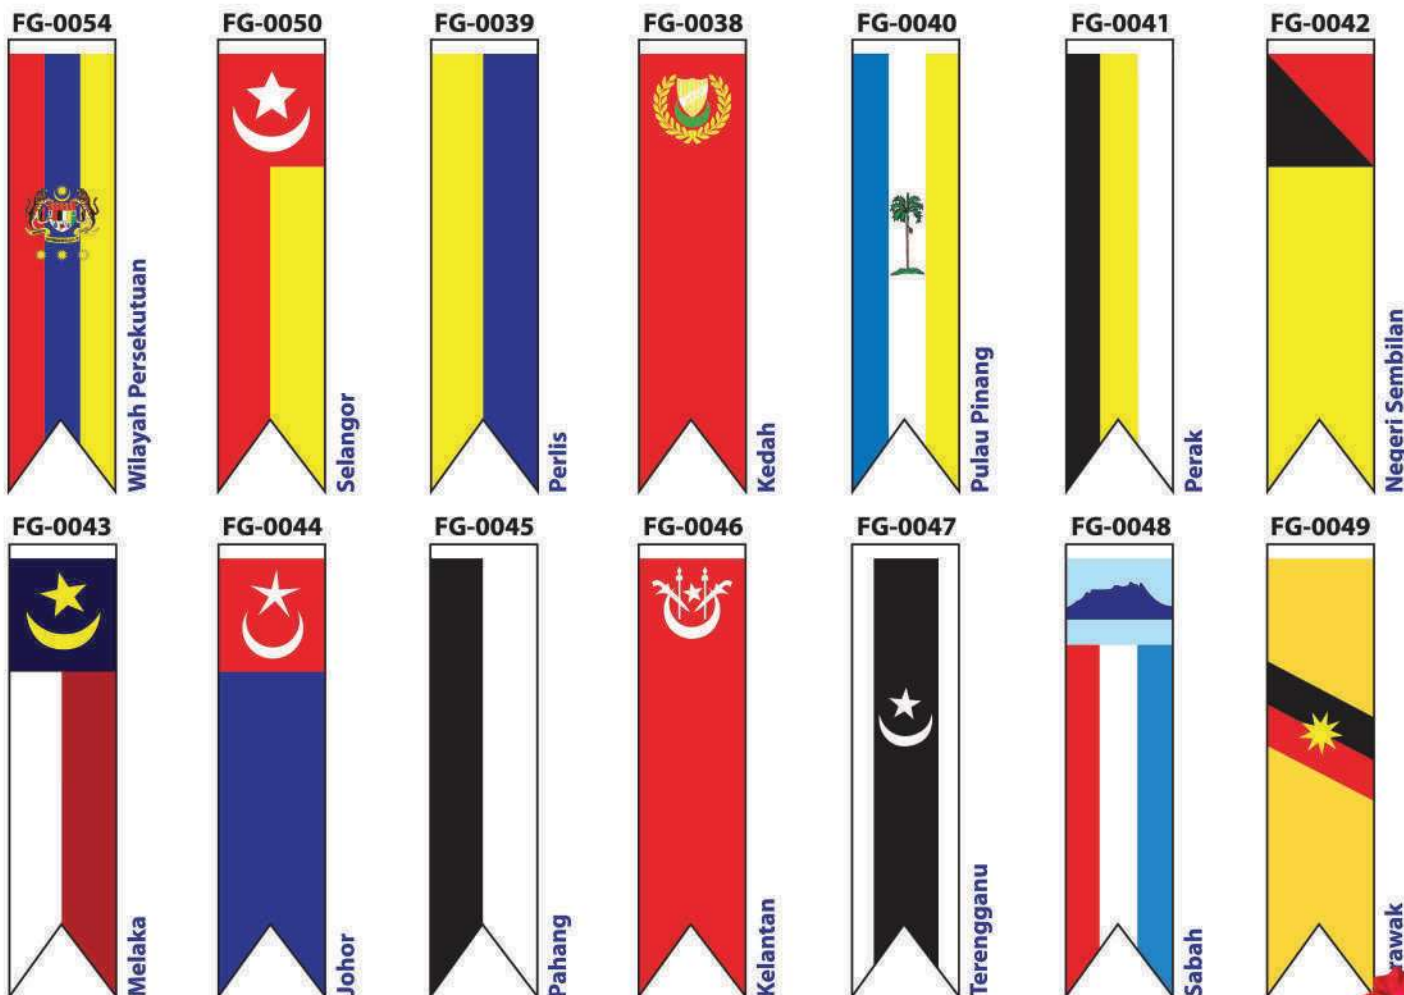

- Meningkatkan semangat cintakan Negara Malaysia.

Cetakan Berkualiti

Boleh dibeli secara berasingan