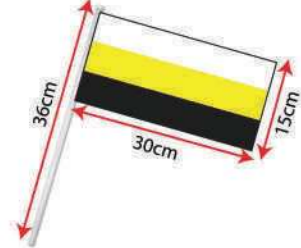

MSIA-1033
KELANTAN