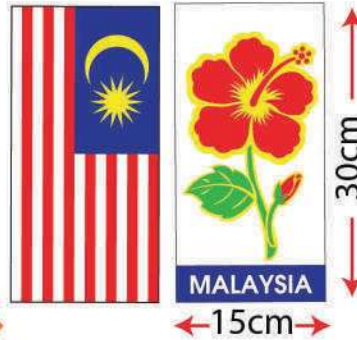

GIANT SIZE

Set of 20's

Panjang Tali : 20ft

ND-0086

RM 220.00/set (WM)
RM 242.00/set (EM)

SET MALAYSIA + 14 NEGERI FLAGLINE

- Set of 20pcs flagline
- 15 flags per line
- Saiz tali : (L) 15ft
- Saiz bendera : (L) 15 x (H) 30cm

Set of 20's

Panjang Tali : 15ft

ND-0089

RM 200.00/set (WM)
RM 220.00/set (EM)

SET MALAYSIA HIBISCUS BATIK FLAGLINE

- Set of 20pcs flagline
- 15 flags per line
- Saiz tali : (L) 15ft
- Saiz bendera : (L) 6 x (H) 12in

Panjang Tali : 15ft

ND-0087

RM 200.00/set (WM)
RM 220.00/set (EM)

SET MALAYSIA HIBISCUS FLAGLINE

- Set of 20pcs flagline
- 15 flags per line
- Saiz tali : (L) 15ft
- Saiz bendera : (L) 15 x (H) 30cm

Panjang Tali : 15ft

ND-0069

RM 200.00/set (WM)
RM 220.00/set (EM)

SET 1 MALAYSIA FLAGLINE

- Set of 20pcs flagline
- 15 flags per line
- Saiz tali : (L) 15ft
- Saiz bendera : (L) 15 x (H) 30cm

Panjang Tali : 15ft

PJPJ-0366

RM 15.00/set (WM)
RM 16.50/set (EM)