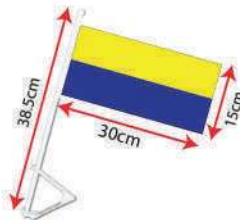

**MSIA-1039
PERLIS**