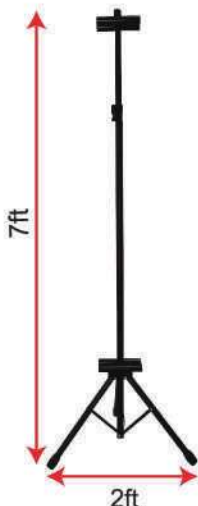

PSSB-0305

RM 80.00/set (WM)
RM 88.00/set (EM)

BANNER TRIPOD STAND

- 1 unit
- Saiz : (L) 2 x (H) 7ft
- Material : Metal
- Graphic Saiz : (L) 24 x (H) 72in
- Height Adjustable

STAND ONLY

Stand sahaja dibekalkan. Menerima Tempahan khas untuk pelbagai jenis banner dan saiz.