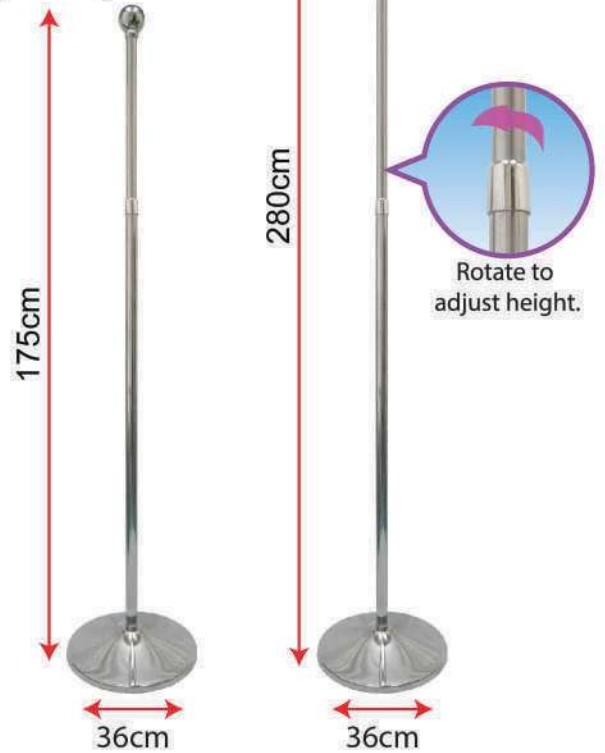

Heavy Duty Aluminium

P-SPS-0049

RM 190.00/set (WM)
RM 209.00/set (EM)

FLAG POLE WITH STAND 2.1M (SILVER)

Stand sahaja dibekalkan sila buat tempahan untuk bendera.

- 1 unit
- Flag Size : 3 x 5ft (Bendera tidak disediakan)
- Base Size : (W) Ø33cm
- Stand Size : (H) 130cm (min), 212cm (max)
- Height Adjustable
- Material : Stainless Steel

PSSB-0232

RM 300.00/set (WM)
RM 330.00/set (EM)

FLAG POLE WITH STAND 2.8M (SILVER)

- 1 unit
- Flag Size : 3 x 5ft & 3 x 6ft (Bendera tidak disediakan)
- Base Size : (W) Ø36cm
- Stand Size : (H) 175cm (min), 280cm (max)
- Height Adjustable
- Material : Stainless Steel