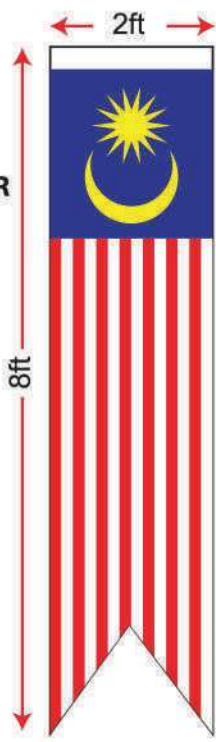

- FG-0010 2x4ft
- FG-0028 3x6ft

- FG-0013 2x4ft
- FG-0031 3x6ft

P-SPS-0042

RM 320.00/set (WM)
RM 352.00/set (EM)

SET 2 x 8 ft POLYESTER MALAYSIA STATES BANNER (ALL MALAYSIA STATES)

- 15 flags per pack
- Saiz : (W) 2 x (H) 8ft
- Material : Polyester

Malaysia Flag
2x8ft = RM 16/pc

Negeri-Negeri Flag
2x8ft = RM22/pc

2 x 8ft

3 x 12ft

Custom Size

FG-0037

- Digantung pada bangunan, sekolah, tiang-tiang di tepi jalan dan sebagainya.
- Sesuai untuk sambutan kemerdekaan dan hari Malaysia.