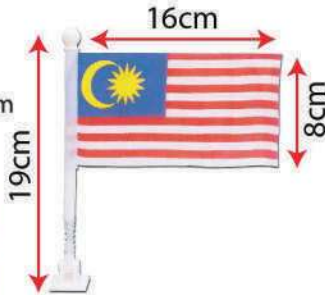

HANDHOLD FLAG WITH STICK (ALL STATES)

RM 2.00/set (WM)
RM 2.20/set (EM)

- 14 negeri
- Saiz pemegang : (H)36cm
- Saiz bendera : (H)15 x (W)30cm
- Material : Polyester

MSIA-1038
WILAYAH PERSEKUTUAN

MSIA-1037
SELANGOR

- 1 unit
- Saiz pemegang: (H) 38.5cm
- Saiz bendera: (L) 30 x (H) 15cm

MSIA-1039 to MSIA-1052

RM 8.00/set (WM)
RM 8.80/set (EM)

**CAR FLAG / WALL FLAG
NEGERI-NEGERI**

- 1 unit
- Saiz pemegang: (H) 38.5cm
- Saiz bendera: (L) 30 x (H) 15cm

MSIA-1061

RM 2.50/set (WM)
RM 2.80/set (EM)

MOTORCYCLE FLAG

- 1 unit
- Saiz pemegang: (H) 19 cm
- Saiz bendera: (L) 8 x (H) 16cm

MSIA-1084

RM 3.00/set (WM)
RM 3.30/set (EM)

MOTORCYCLE FLAG

- 1 unit
- Saiz pemegang: (H) 19 cm
- Saiz bendera: (L) 8 x (H) 16cm